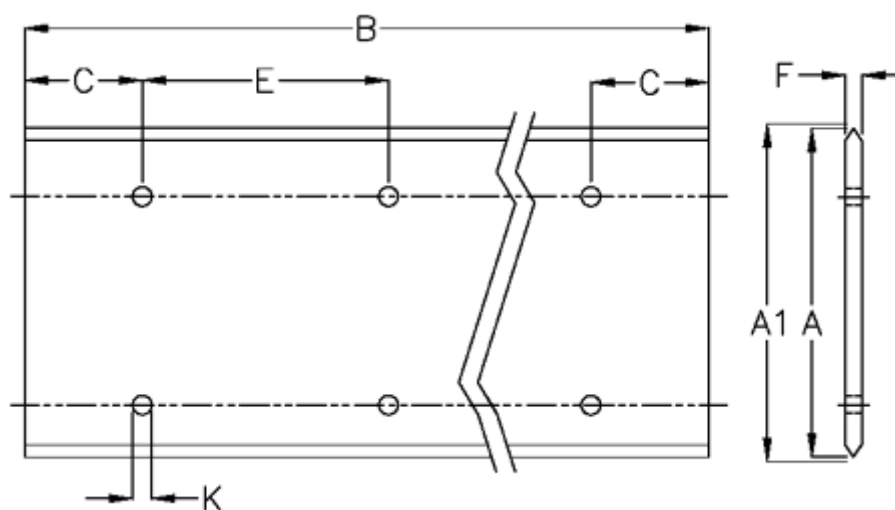

Varenummer: 0571241536
Beskrivelse: Hepco GV3 profilskinne L 120 L536 P3
med forsænkede huller

Mål

A = 120
A1 = 121.58
B = 536
C = 88.0
E = 180
F = 9.43
For leje = J54
K = 11.5xM10

Præcisionstype = P3
vægt kg/1000 = 8.50